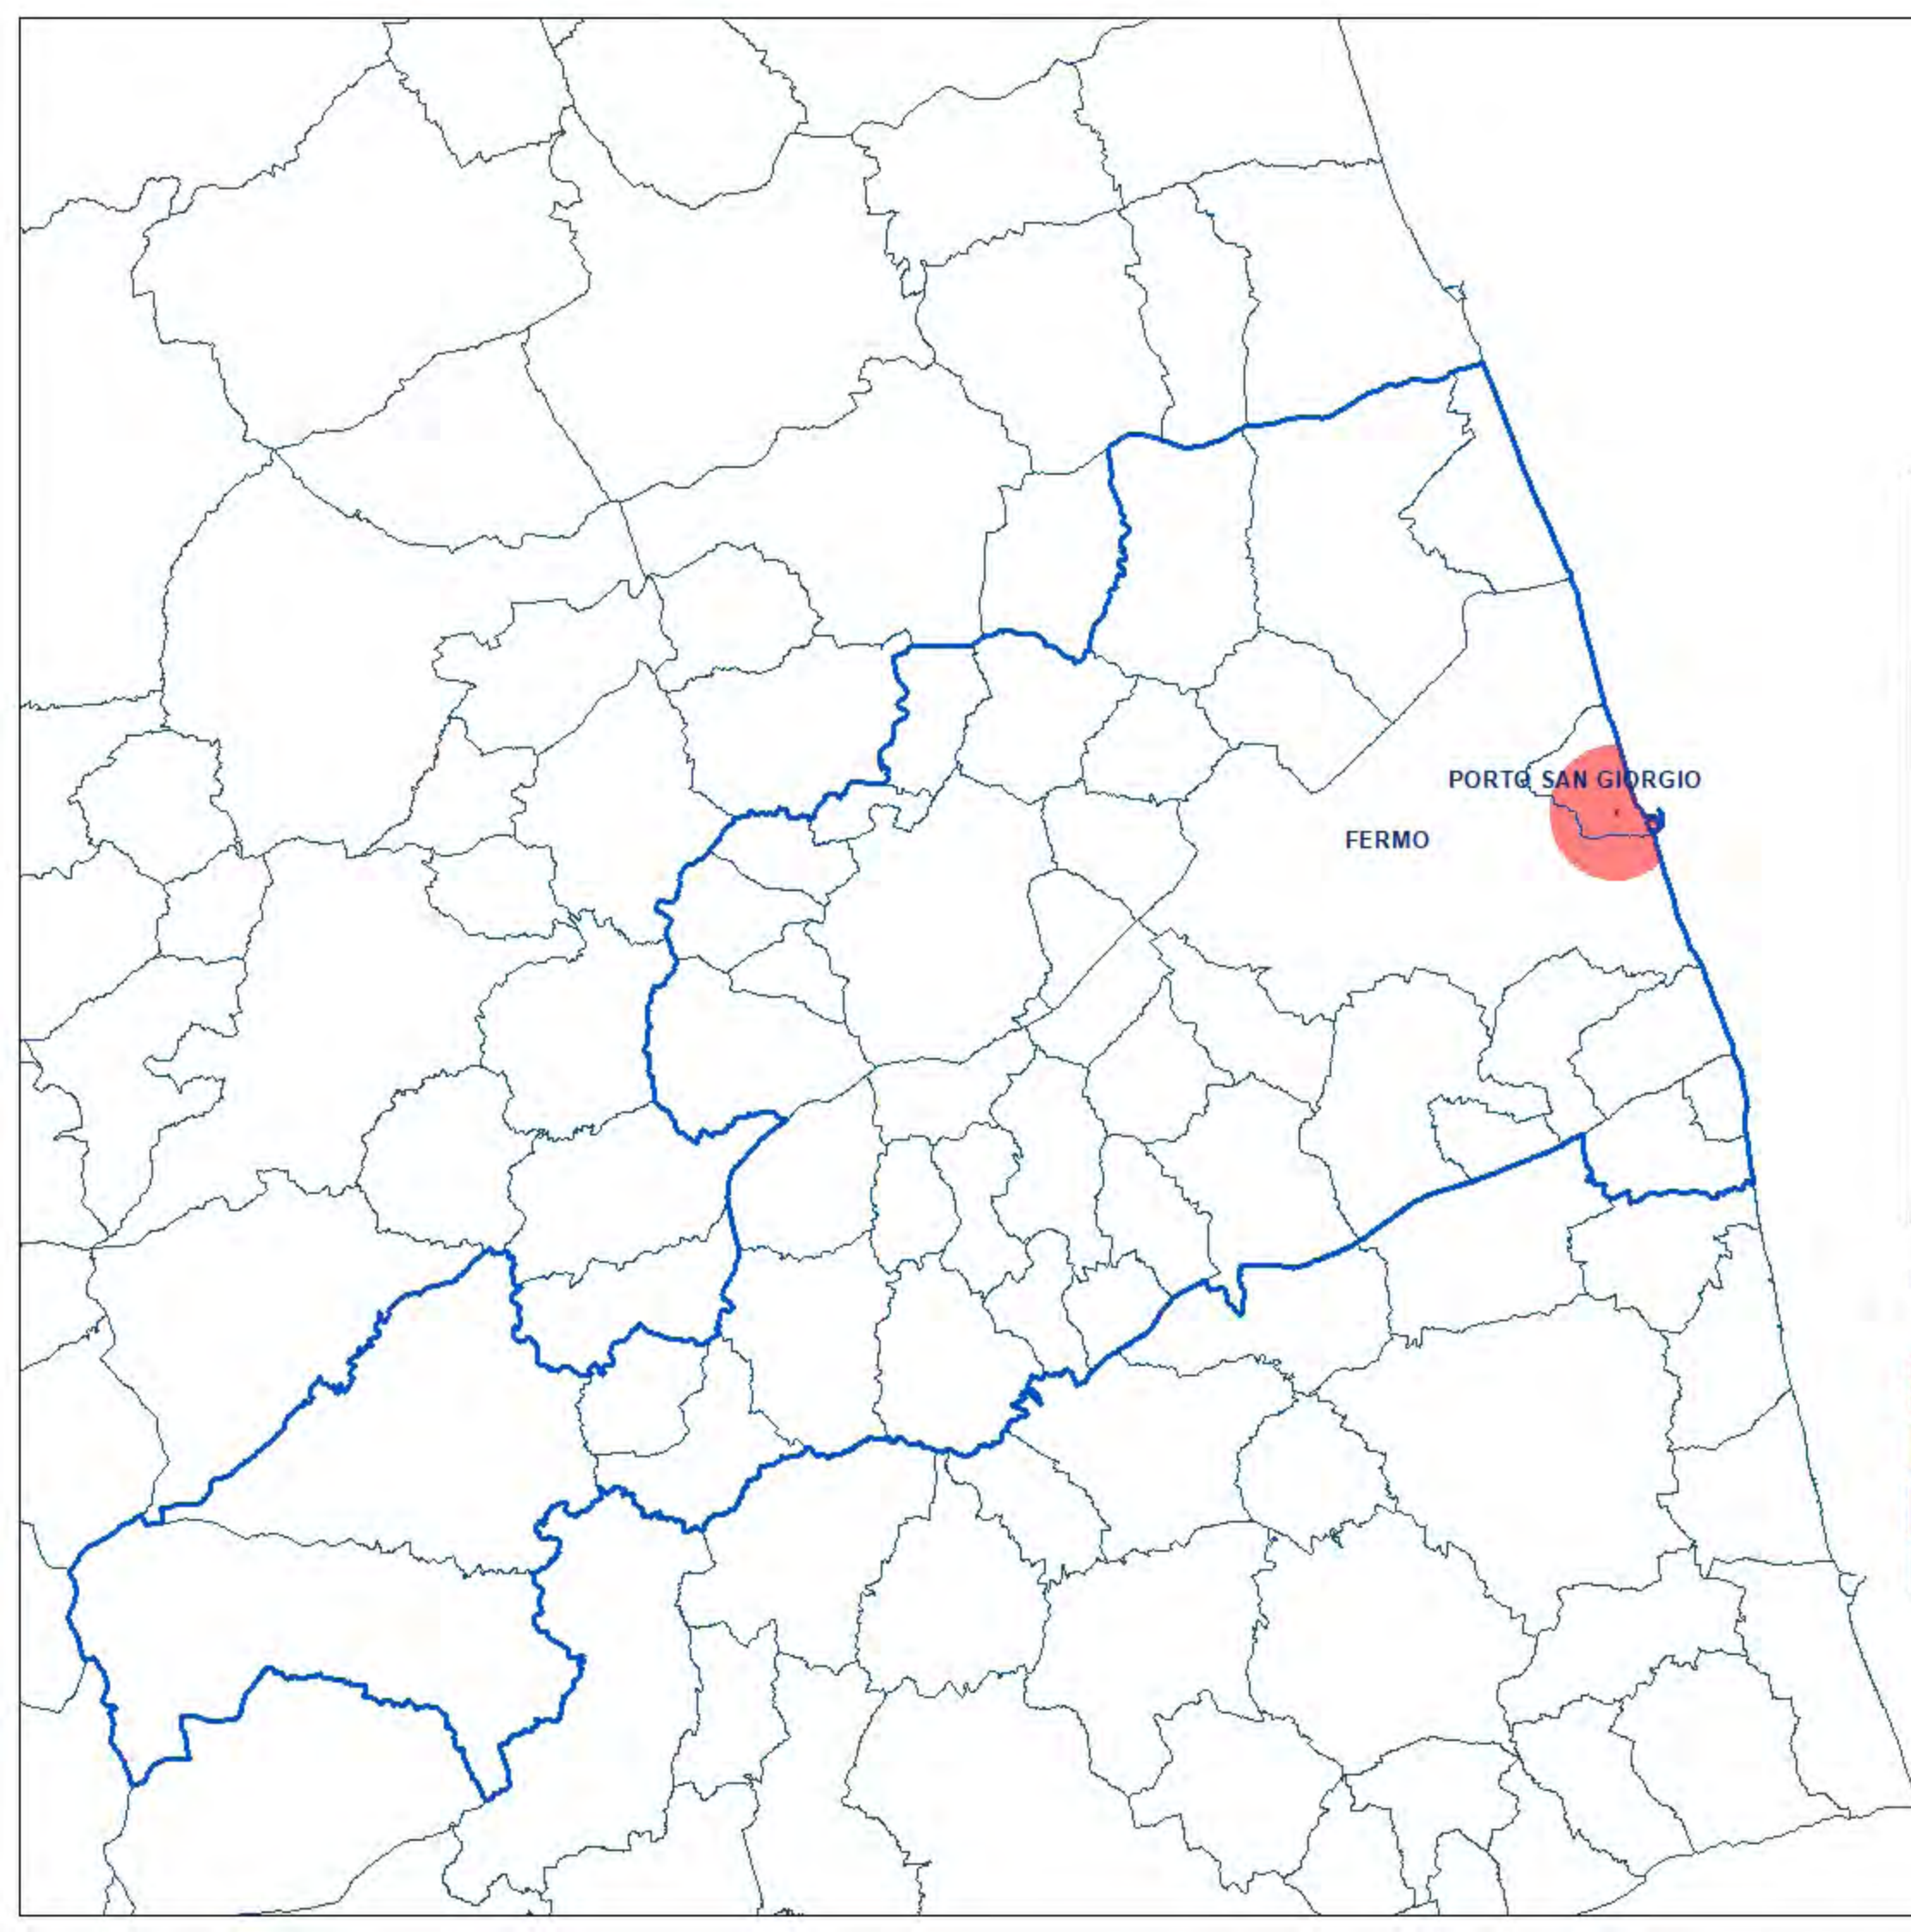

REGIONE MARCHE

outbreak n. -206
Area delimitata per
ANOPLOPHORA GLABRIPENNIS
provincia di Ancona

Legenda

-  Zona infestata (sottoposta a misure di contenimento)
-  Zona cuscinetto
-  lim ite provinciale
-  lim ite comunale

1:200.000

REGIONE MARCHE

outbreak n.1051
Area delimitata per
ANOPLOPHORA GLABRIPENNIS
provincia di Fermo

Legenda

-  Zona infestata (sottoposta a misure di eradicazione)
-  zona cuscinetto
-  lim ite provinciale
-  lim ite comunale

REGIONE MARCHE

outbreak n. 865
Area delimitata per
ANOPLOPHORA GLABRIPENNIS
provincia di Fermo

Legenda

-  Zona infestata (sottoposta a misure di eradicazione)
-  Zona cuscinetto
-  lim iti provinciali
-  lim iti comunali

1:200.000

REGIONE MARCHE

outbreak n. -931
Area delimitata per
ANOPLOPHORA GLABRIPENNIS
provincia di Fermo

Legenda

-  Zona infestata (sottoposta a misure di eradicazione)
-  Zona cuscinetto
-  lim iti provinciali
-  lim iti comunali