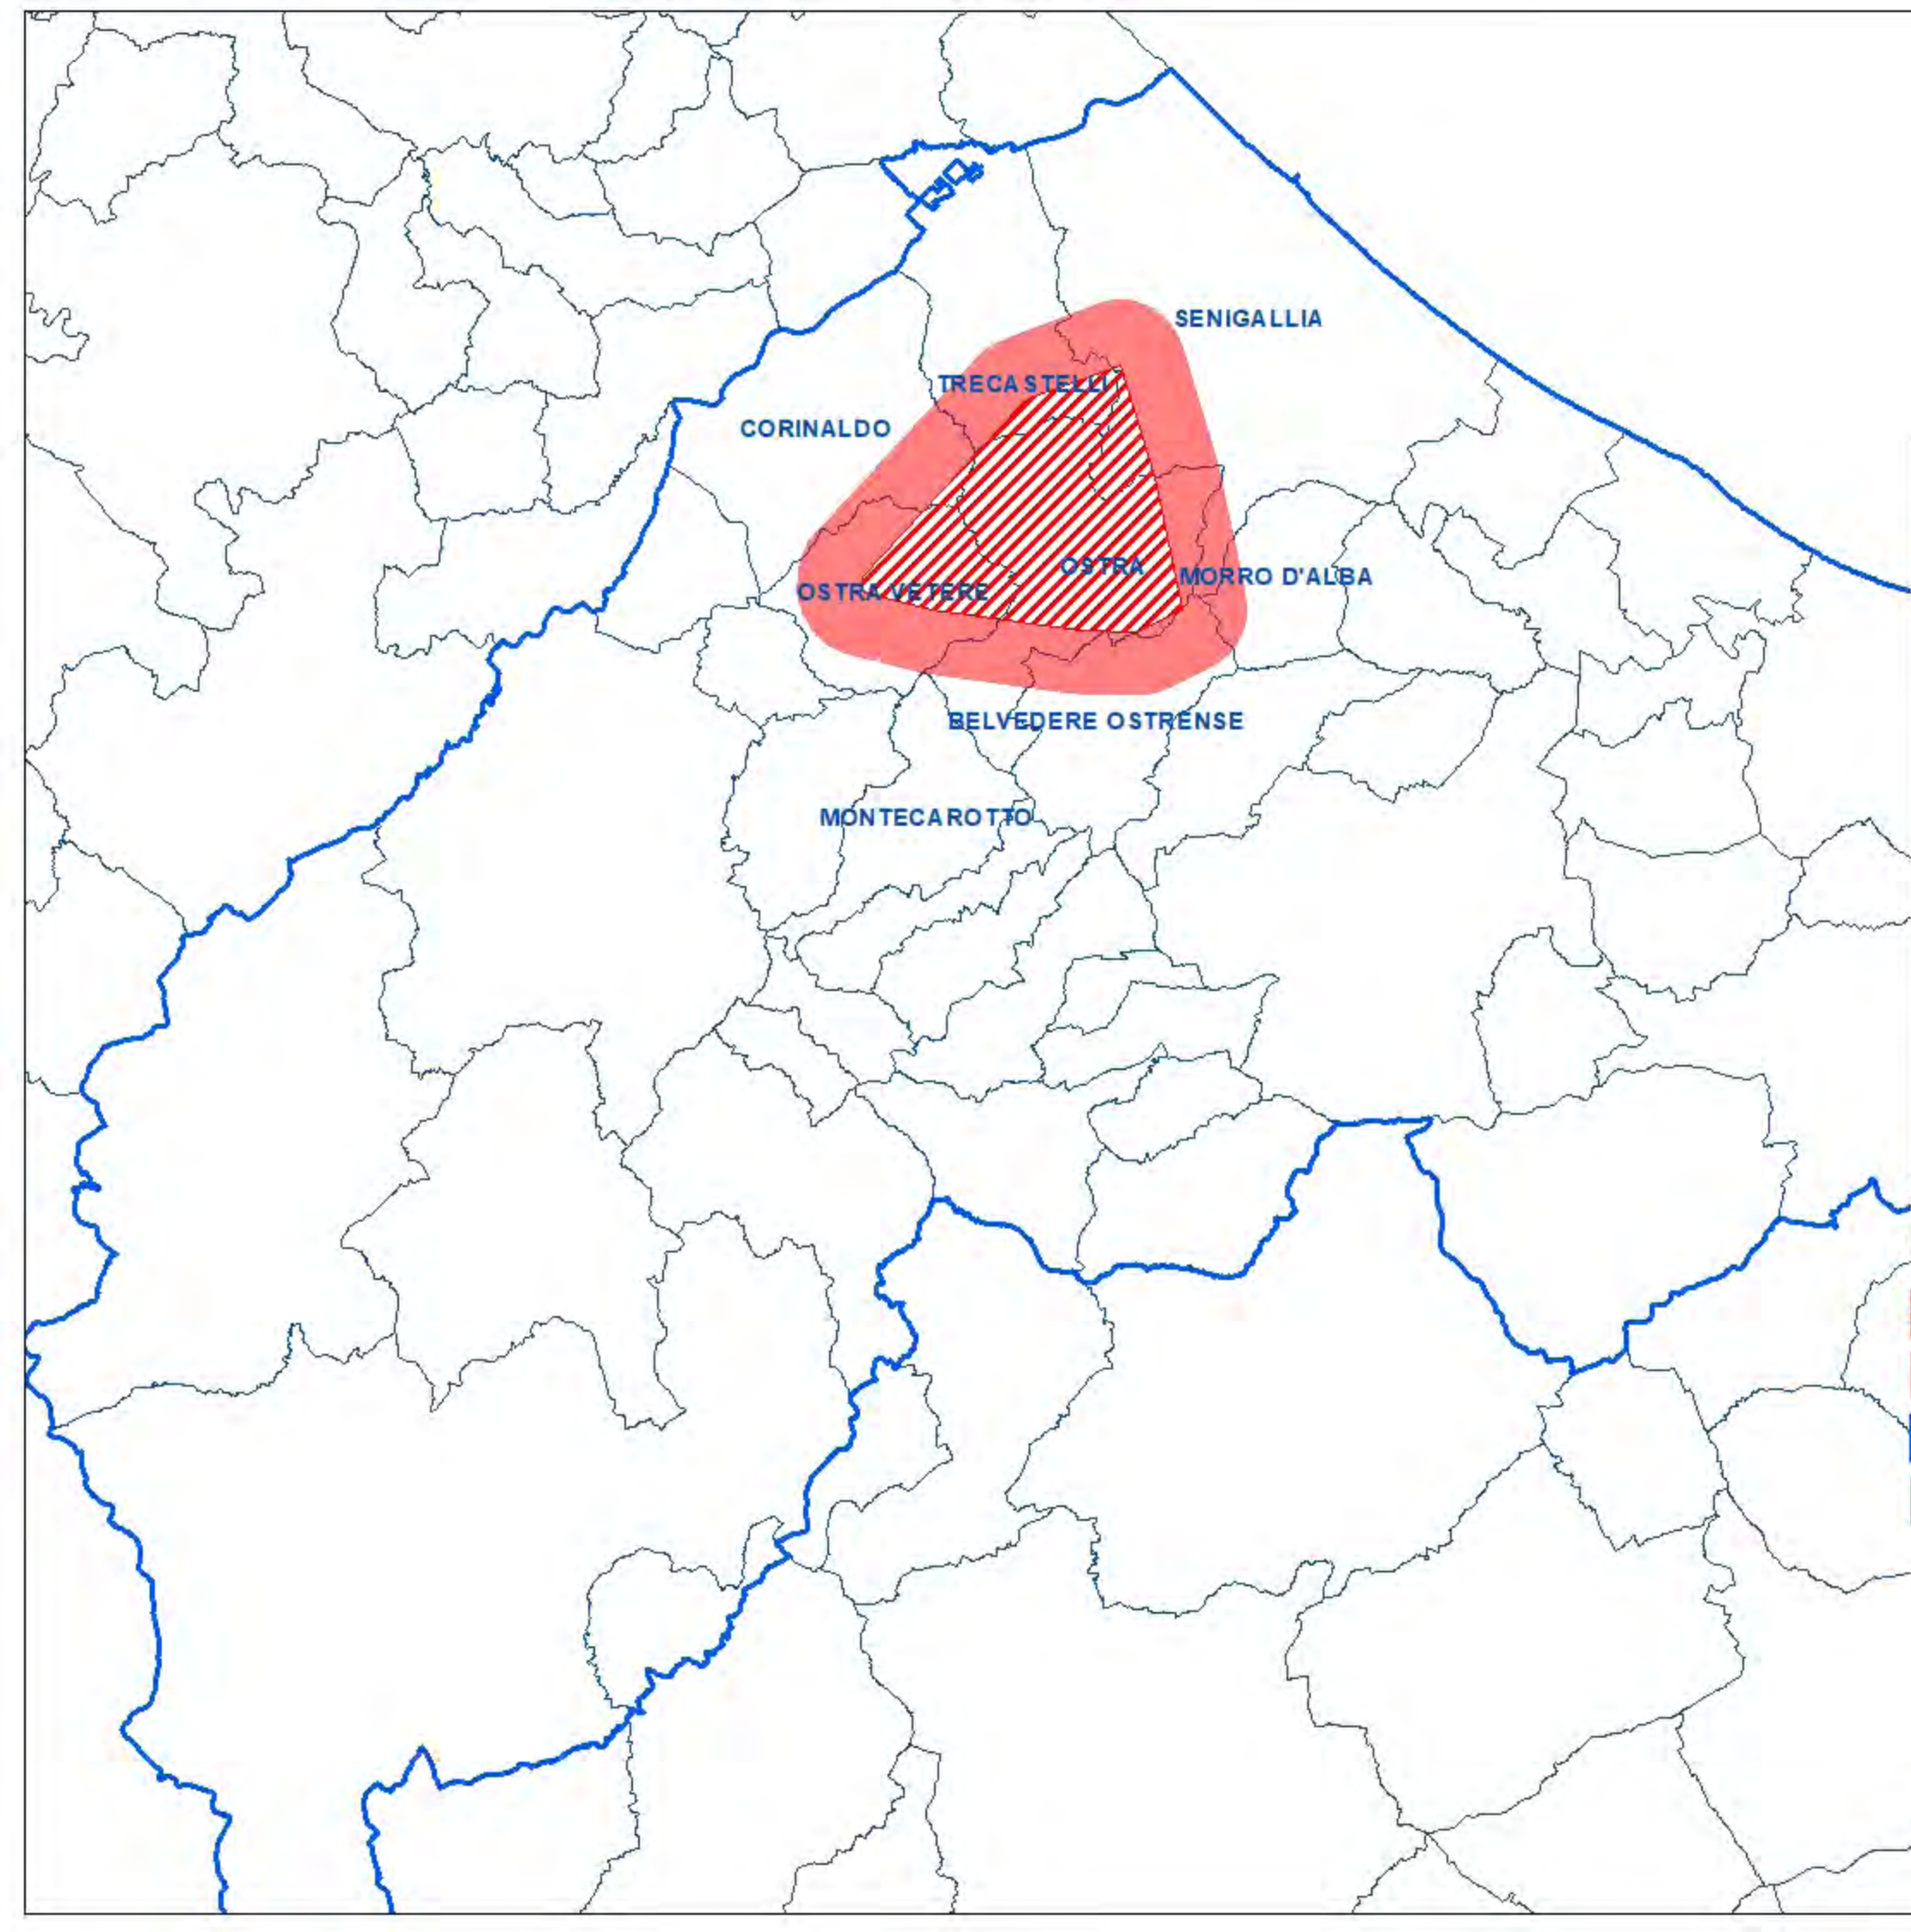

REGIONE MARCHE

outbreak n. -206
Area delimitata per
ANOPLOPHORA GLABRIPENNIS
provincia di Ancona

Legenda

-  Zona infestata (sottoposta a misure di contenimento)
-  Zona cuscinetto
-  lim ite provinciale
-  lim ite comunale

1:200.000

REGIONE MARCHE

outbreak n. -358
Area delimitata per
ANOPLOPHORA GLABRIPENNIS
provincia di Fermo

Legenda

-  Zona infestata (sottoposta a misure di contenimento)
-  Zona cuscinetto
-  limiti provinciali
-  limiti comunali

1:200.000

REGIONE MARCHE

outbreak n.1051
Area delimitata per
ANOPLOPHORA GLABRIPENNIS
provincia di Fermo

Legenda

-  Zona infestata (sottoposta a misure di eradicazione)
-  zona cuscinetto
-  lim ite provinciale
-  lim ite comunale

REGIONE MARCHE

outbreak n. 865
Area delimitata per
ANOPLOPHORA GLABRIPENNIS
provincia di Fermo

Legenda

-  Zona infestata (sottoposta a misure di eradicazione)
-  Zona cuscinetto
-  lim iti provinciali
-  lim iti comunali