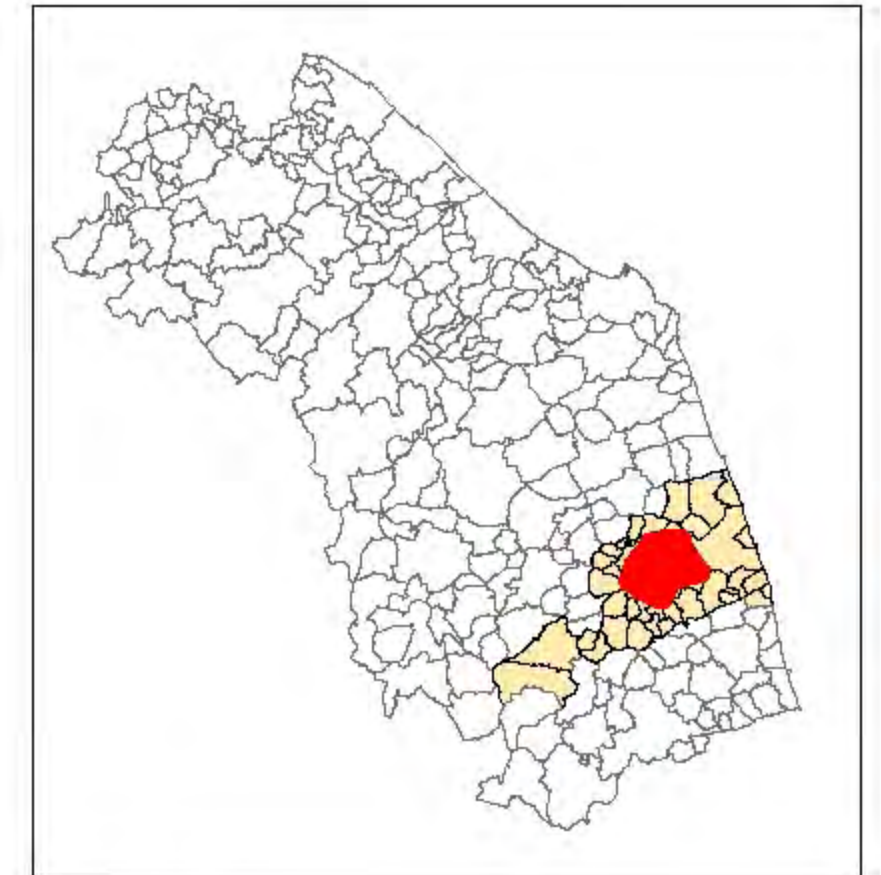

REGIONE MARCHE

outbreak n. -206
Area delimitata per
ANOPLOPHORA GLABRIPENNIS
provincia di Ancona

Legenda

-  Zona infestata (sottoposta a misure di contenimento)
-  Zona cuscinetto
-  lim ite provinciale
-  lim ite comunale

1:200.000

REGIONE MARCHE

outbreak n. -358
Area delimitata per
ANOPLOPHORA GLABRIPENNIS
provincia di Fermo

Legenda

-  Zona infestata (sottoposta a misure di contenimento)
-  Zona cuscinetto
-  limiti provinciali
-  limiti comunali

1:200.000

REGIONE MARCHE

outbreak n.1051
Area delimitata per
ANOPLOPHORA GLABRIPENNIS
provincia di Fermo

Legenda

-  Zona infestata (sottoposta a misure di eradicazione)
-  zona cuscinetto
-  lim ite provinciale
-  lim ite comunale

REGIONE MARCHE

outbreak n. 865
Area delimitata per
ANOPLOPHORA GLABRIPENNIS
provincia di Fermo

Legenda

-  Zona infestata (sottoposta a misure di eradicazione)
-  Zona cuscinetto
-  lim iti provinciali
-  lim iti comunali