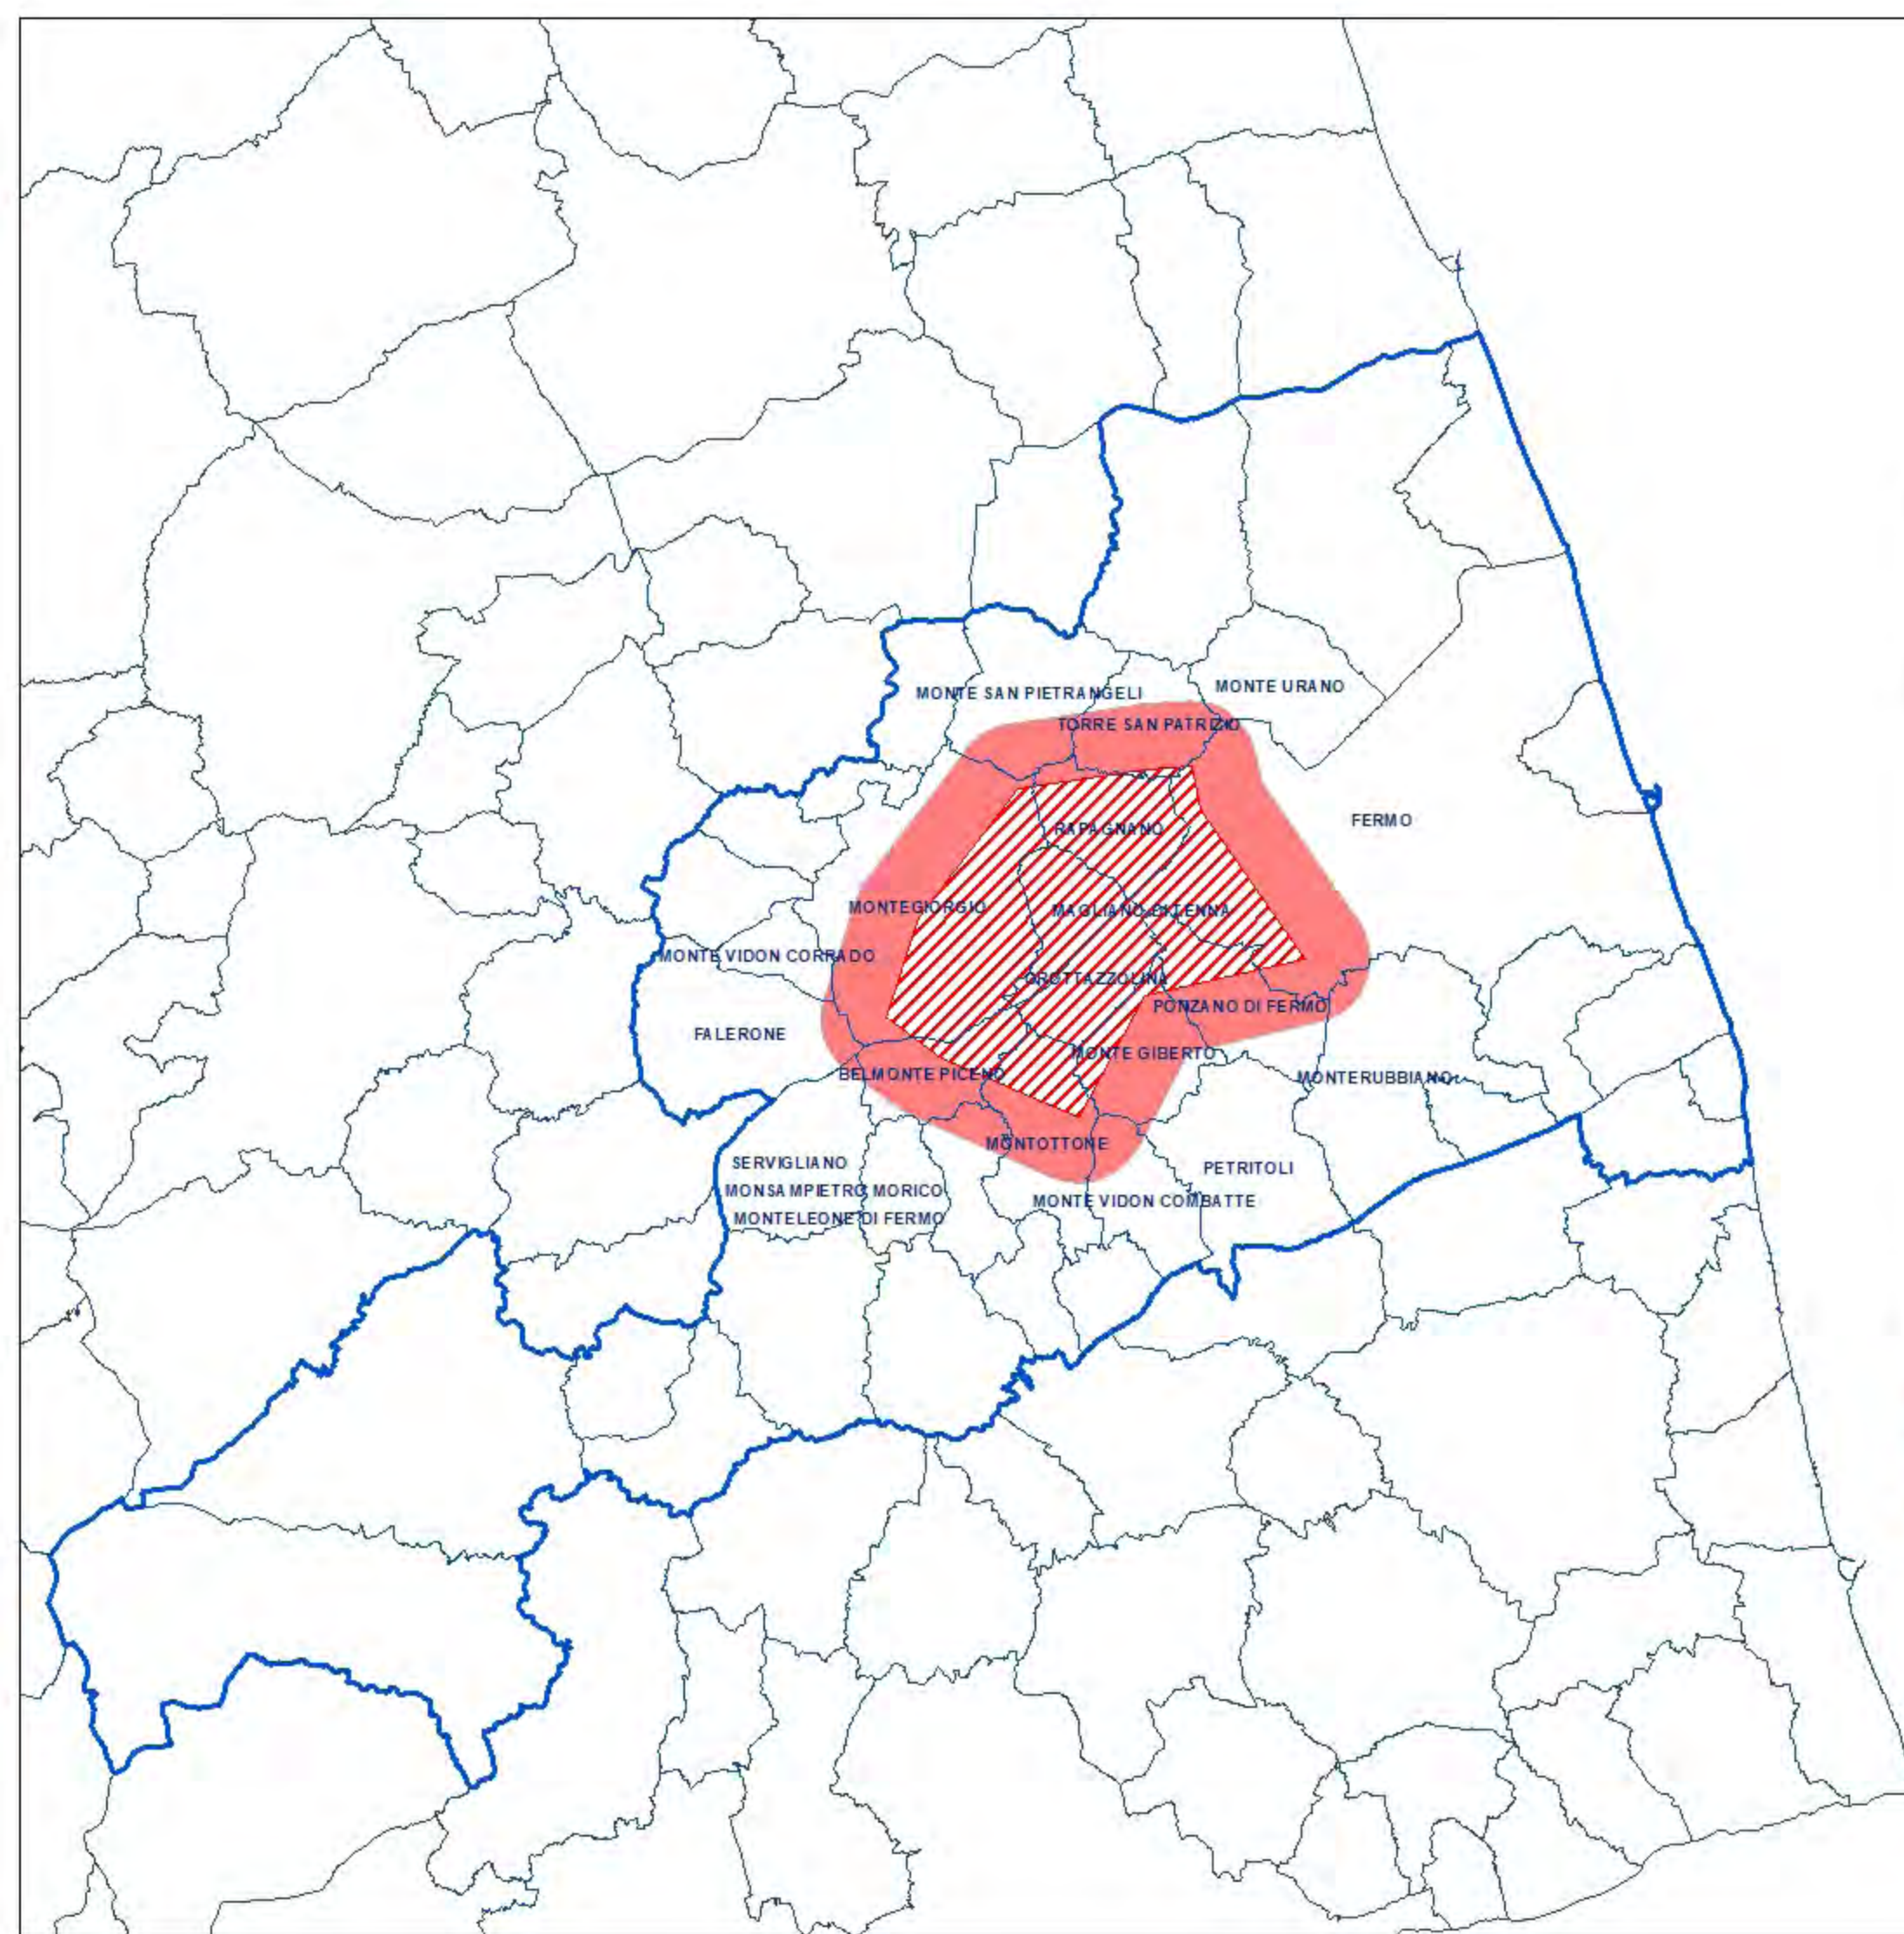

REGIONE MARCHE

outbreak n. -206
Area delimitata per
ANOPLOPHORA GLABRIPENNIS
provincia di Ancona

Legenda

-  Zona infestata (sottoposta a misure di contenimento)
-  Zona cuscinetto
-  lim ite provinciale
-  lim ite comunale

1:200.000

REGIONE MARCHE

outbreak n. -358
Area delimitata per
ANOPLOPHORA GLABRIPENNIS
provincia di Fermo

Legenda

-  Zona infestata (sottoposta a misure di contenimento)
-  Zona cuscinetto
-  limiti provinciali
-  limiti comunali

1:200.000

REGIONE MARCHE

outbreak n.1051
Area delimitata per
ANOPLOPHORA GLABRIPENNIS
provincia di Fermo

Legenda

-  Zona infestata (sottoposta a misure di eradicazione)
-  zona cuscinetto
-  lim ite provinciale
-  lim ite comunale

REGIONE MARCHE

outbreak n. 865
Area delimitata per
ANOPLOPHORA GLABRIPENNIS
provincia di Fermo

Legenda

-  Zona infestata (sottoposta a misure di eradicazione)
-  Zona cuscinetto
-  lim iti provinciali
-  lim iti comunali